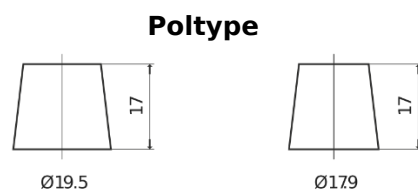

**Sortimentsoversikt**

Batterier til Marine og fritid

**Equipment GEL ES1200**

Art.nr.	ES1200
Technology	GEL
EAN/GTIN	3661024035798
Spenning	12 V
Kapasitet	110 Ah
Watt hour	1200 Wh
Lengde	284 mm
Bredde	267 mm
Høyde	223 mm
Kasse	D07
Polstilling	ETN 2
Poltype	EN taper post
Festeknast	B0
Vekt (kan variere)	37.50 kg