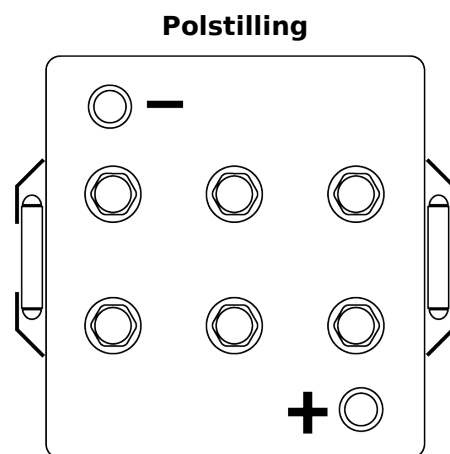

**Sortimentsoversikt**

Batterier til Marine og fritid

**Equipment GEL ES1200**

Art.nr.	ES1200
Technology	GEL
EAN/GTIN	3661024035798
Spenning	12 V
Kapasitet	110 Ah
Watt hour	1200 Wh
Lengde	284 mm
Bredde	267 mm
Høyde	223 mm
Kasse	D07
Polstilling	ETN 2
Poltype	EN taper post
Festeknast	B0
Vekt (kan variere)	37.50 kg