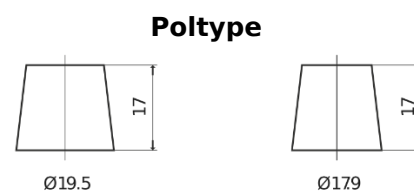

Sortimentsoversikt

Batterier til Lastebil, buss, maskiner, jordbruk

StartPRO EG2254

Art.nr.	EG2254
Technology	Flooded
EAN/GTIN	3661024037556
Spenning	12 V
Kapasitet	225 Ah
CCA	1200 A
Lengde	518 mm
Bredde	274 mm
Høyde	240 mm
Kasse	D06
Polstilling	ETN 4
Poltype	EN taper post
Festeknast	B0
Vekt (kan variere)	54.90 kg