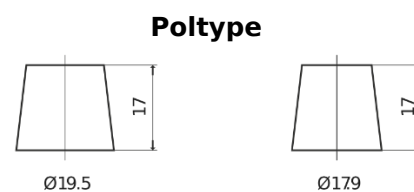

Sortimentsoversikt

Batterier til Lastebil, buss, maskiner, jordbruk

StartPRO EG2253

Art.nr.	EG2253
Technology	Flooded
EAN/GTIN	3661024037549
Spenning	12 V
Kapasitet	225 Ah
CCA	1200 A
Lengde	518 mm
Bredde	274 mm
Høyde	240 mm
Kasse	D06
Polstilling	ETN 3
Poltype	EN taper post
Festeknast	B0
Vekt (kan variere)	54.90 kg