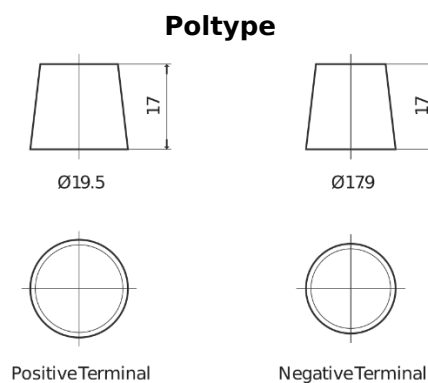

Sortimentsoversikt

Batterier til Marine og fritid

Dual AGM EP2100

Art.nr.	EP2100
Technology	AGM
EAN/GTIN	3661024035934
Spenning	12 V
Kapasitet	240 Ah
CCA	1200 A
Watt hour	2100 Wh
Lengde	518 mm
Bredde	274 mm
Høyde	240 mm
Kasse	D06
Polstilling	ETN 3
Poltype	EN taper post
Festeknast	B0
Vekt (kan variere)	70.00 kg