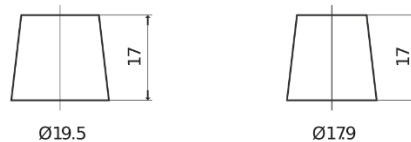

Sortimentsoversikt

Batterier til Biler og lette kjøretøy

Excell EB455

Art.nr.	EB455
Technology	Flooded
EAN/GTIN	3661024034388
Spenning	12 V
Kapasitet	45 Ah
CCA	330 A
Lengde	237 mm
Bredde	127 mm
Høyde	227 mm
Kasse	B24
Polstilling	ETN 1
Poltype	EN taper post
Festeknast	B0
Vekt (kan variere)	11.40 kg

Polstilling

Poltype

Festeknast

Design, egenskaper og tekniske spesifikasjoner kan endres uten forvarsel. Vi fraskriver oss enhver representasjon eller garanti, uttrykt eller underforstått, angående dataene eller anbefalingene, og skal under ingen omstendigheter holdes ansvarlig for tap eller skade som hevdes å ha oppstått som et resultat. Noen produkter kan være utilgjengelig i ditt lokale marked.