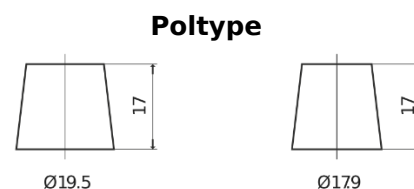

Sortimentsoversikt

Batterier til Lastebil, buss, maskiner, jordbruk

EndurancePRO EFB EX2253

Art.nr.	EX2253
Technology	EFB
EAN/GTIN	3661024036702
Spenning	12 V
Kapasitet	225 Ah
CCA	1150 A
Lengde	518 mm
Bredde	274 mm
Høyde	240 mm
Kasse	D06
Polstilling	ETN 3
Poltype	EN taper post
Festeknast	B0
Vekt (kan variere)	60.10 kg