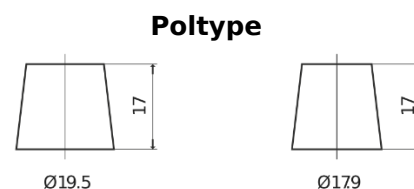

Sortimentsoversikt

Batterier til Marine og fritid

Equipment ET1600

Art.nr.	ET1600
Technology	Flooded
EAN/GTIN	3661024035873
Spenning	12 V
Kapasitet	230 Ah
Watt hour	1600 Wh
Lengde	518 mm
Bredde	274 mm
Høyde	240 mm
Kasse	D06
Polstilling	ETN 3
Poltype	EN taper post
Festeknast	B0
Vekt (kan variere)	64.80 kg