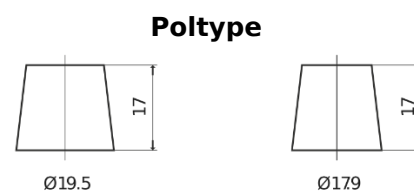

**Sortimentsoversikt**

Batterier til Lastebil, buss, maskiner, jordbruk

**Endurance+PRO Gel ED2103**

Art.nr.	ED2103
Technology	GEL
EAN/GTIN	3661024037341
Spenning	12 V
Kapasitet	210 Ah
CCA	1030 A
Lengde	518 mm
Bredde	274 mm
Høyde	240 mm
Kasse	D06
Polstilling	ETN 3
Poltype	EN taper post
Festeknast	B0
Vekt (kan variere)	63.50 kg