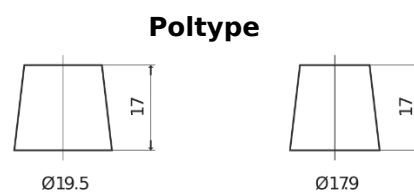

**Sortimentsoversikt**

Batterier til Marine og fritid

**Equipment GEL ES2400**

Art.nr.	ES2400
Technology	GEL
EAN/GTIN	3661024035750
Spenning	12 V
Kapasitet	210 Ah
Watt hour	2400 Wh
Lengde	518 mm
Bredde	274 mm
Høyde	240 mm
Kasse	D06
Polstilling	ETN 3
Poltype	EN taper post
Festeknast	B0
Vekt (kan variere)	63.50 kg