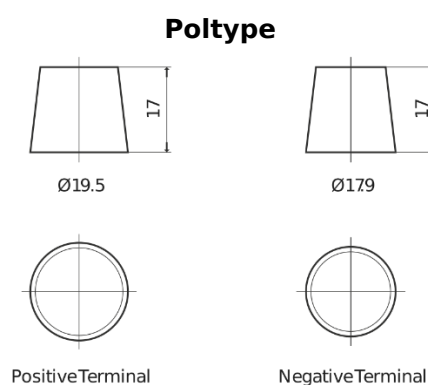

Sortimentsoversikt

Batterier til Lastebil, buss, maskiner, jordbruk

Endurance+PRO Gel ED2103T

Art.nr.	ED2103T
Technology	GEL
EAN/GTIN	3661024037624
Spenning	12 V
Kapasitet	210 Ah
CCA	800 A
Lengde	518 mm
Bredde	274 mm
Høyde	240 mm
Kasse	D06
Polstilling	ETN 3
Poltype	EN taper post
Festeknast	B0
Vekt (kan variere)	66.00 kg