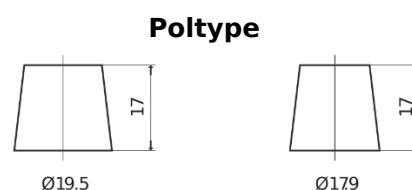

Sortimentsoversikt

Batterier til Lastebil, buss, maskiner, jordbruk

EndurancePRO EFB EX1803

Art.nr.	EX1803
Technology	EFB
EAN/GTIN	3661024036696
Spenning	12 V
Kapasitet	180 Ah
CCA	1000 A
Lengde	513 mm
Bredde	223 mm
Høyde	223 mm
Kasse	D05
Polstilling	ETN 3
Poltype	EN taper post
Festeknast	B0
Vekt (kan variere)	46.10 kg