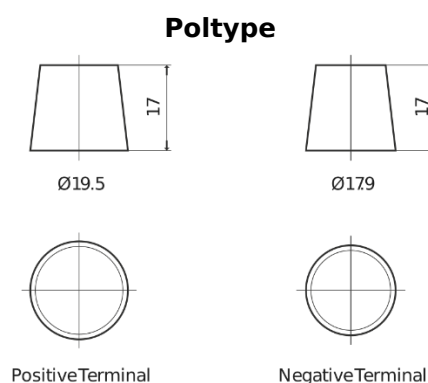

Sortimentsoversikt

Batterier til Lastebil, buss, maskiner, jordbruk

StartPRO EG1803

Art.nr.	EG1803
Technology	Flooded
EAN/GTIN	3661024035446
Spenning	12 V
Kapasitet	180 Ah
CCA	1000 A
Lengde	513 mm
Bredde	223 mm
Høyde	223 mm
Kasse	D05
Polstilling	ETN 3
Poltype	EN taper post
Festeknast	B0
Vekt (kan variere)	42.80 kg