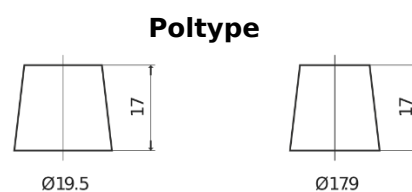

Sortimentsoversikt

Batterier til Marine og fritid

Equipment ET1300

Art.nr.	ET1300
Technology	Flooded
EAN/GTIN	3661024035880
Spenning	12 V
Kapasitet	180 Ah
Watt hour	1300 Wh
Lengde	513 mm
Bredde	223 mm
Høyde	223 mm
Kasse	D05
Polstilling	ETN 3
Poltype	EN taper post
Festeknast	B0
Vekt (kan variere)	49.70 kg