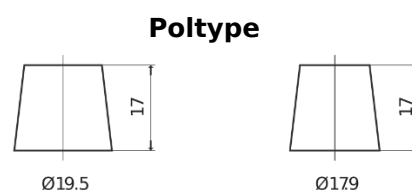

Sortimentsoversikt

Batterier til Marine og fritid

Equipment GEL ES1600

| | |
|--------------------|---------------|
| Art.nr. | ES1600 |
| Technology | GEL |
| EAN/GTIN | 3661024035767 |
| Spenning | 12 V |
| Kapasitet | 140 Ah |
| Watt hour | 1600 Wh |
| Lengde | 513 mm |
| Bredde | 223 mm |
| Høyde | 223 mm |
| Kasse | D05 |
| Polstilling | ETN 3 |
| Poltype | EN taper post |
| Festeknast | B0 |
| Vekt (kan variere) | 47.00 kg |