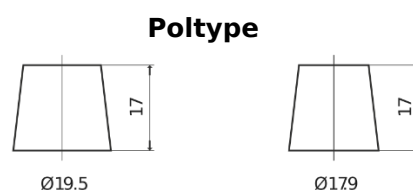

Sortimentsoversikt

Batterier til Marine og fritid

Dual AGM EP1500

Art.nr.	EP1500
Technology	AGM
EAN/GTIN	3661024035941
Spenning	12 V
Kapasitet	180 Ah
CCA	900 A
Watt hour	1500 Wh
Lengde	513 mm
Bredde	223 mm
Høyde	223 mm
Kasse	D05
Polstilling	ETN 3
Poltype	EN taper post
Festeknast	B0
Vekt (kan variere)	50.00 kg