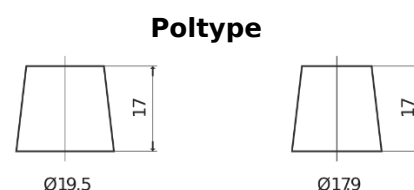

Sortimentsoversikt

Batterier til Marine og fritid

Equipment GEL ES1350

Art.nr.	ES1350
Technology	GEL
EAN/GTIN	3661024035774
Spenning	12 V
Kapasitet	120 Ah
Watt hour	1350 Wh
Lengde	513 mm
Bredde	189 mm
Høyde	223 mm
Kasse	D04
Polstilling	ETN 3
Poltype	EN taper post
Festeknast	B0
Vekt (kan variere)	40.00 kg