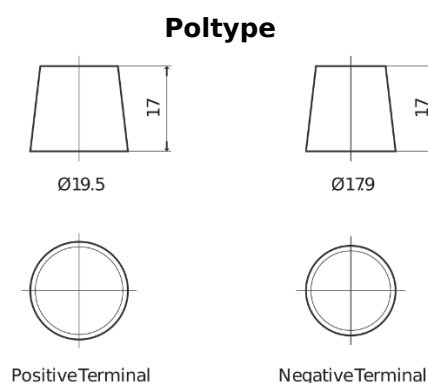

Sortimentsoversikt

Batterier til Marine og fritid

Equipment ET950

Art.nr.	ET950
Technology	Flooded
EAN/GTIN	3661024035897
Spenning	12 V
Kapasitet	135 Ah
Watt hour	950 Wh
Lengde	513 mm
Bredde	189 mm
Høyde	223 mm
Kasse	D04
Polstilling	ETN 3
Poltype	EN taper post
Festeknast	B0
Vekt (kan variere)	39.50 kg