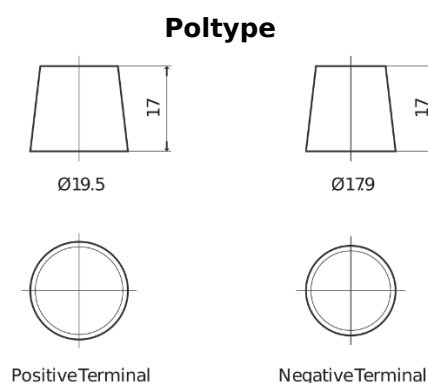

**Sortimentsoversikt**

Batterier til Lastebil, buss, maskiner, jordbruk

**StartPRO EG1203**

Art.nr.	EG1203
Technology	Flooded
EAN/GTIN	3661024036993
Spenning	12 V
Kapasitet	120 Ah
CCA	680 A
Lengde	513 mm
Bredde	189 mm
Høyde	223 mm
Kasse	D04
Polstilling	ETN 3
Poltype	EN taper post
Festeknast	B0
Vekt (kan variere)	32.50 kg