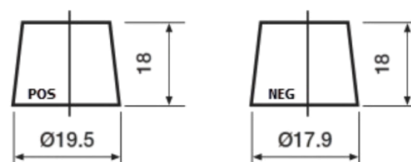

Sortimentsoversikt

Batterier til Biler og lette kjøretøy

Premium EA406

Art.nr.	EA406
Technology	Flooded
EAN/GTIN	3661024037433
Spenning	12 V
Kapasitet	40 Ah
CCA	350 A
Lengde	187 mm
Bredde	127 mm
Høyde	220 mm
Kasse	B19
Polstilling	ETN 0
Poltype	From JIS to EN (Ring adapter)
Festeknast	B1
Vekt (kan variere)	9.30 kg

Polstilling

Poltype

Remove T1 adapter for T3

Festeknast

Design, egenskaper og tekniske spesifikasjoner kan endres uten forvarsel. Vi fraskriver oss enhver representasjon eller garanti, uttrykt eller underforstått, angående dataene eller anbefalingene, og skal under ingen omstendigheter holdes ansvarlig for tap eller skade som hevdes å ha oppstått som et resultat. Noen produkter kan være utilgjengelig i ditt lokale marked.