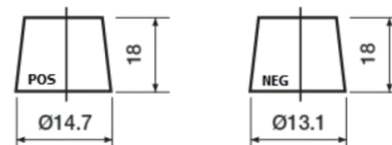

Sortimentsoversikt

Batterier til Biler og lette kjøretøy

Premium EA406

Art.nr.	EA406
Technology	Flooded
EAN/GTIN	3661024037433
Spenning	12 V
Kapasitet	40 Ah
CCA	350 A
Lengde	187 mm
Bredde	127 mm
Høyde	220 mm
Kasse	B19
Polstilling	ETN 0
Poltype	From JIS to EN (Ring adapter)
Festeknast	B1
Vekt (kan variere)	9.30 kg

Polstilling

Poltype

Remove T1 adapter for T3

Festeknast

Design, egenskaper og tekniske spesifikasjoner kan endres uten forvarsel. Vi fraskriver oss enhver representasjon eller garanti, uttrykt eller underforstått, angående dataene eller anbefalingene, og skal under ingen omstendigheter holdes ansvarlig for tap eller skade som hevdes å ha oppstått som et resultat. Noen produkter kan være utilgjengelig i ditt lokale marked.