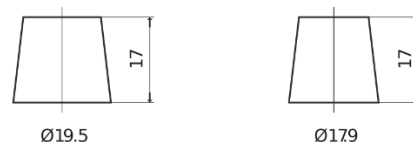

Sortimentsoversikt

Batterier til Marine og fritid

Equipment GEL ES1300

Art.nr.	ES1300
Technology	GEL
EAN/GTIN	3661024035781
Spenning	12 V
Kapasitet	120 Ah
Watt hour	1300 Wh
Lengde	345 mm
Bredde	171 mm
Høyde	283 mm
Kasse	D03
Polstilling	ETN 0
Poltype	EN taper post
Festeknast	B0
Vekt (kan variere)	37.50 kg

Polstilling

Poltype

Festeknast

Design, egenskaper og tekniske spesifikasjoner kan endres uten forvarsel. Vi fraskriver oss enhver representasjon eller garanti, uttrykt eller underforstått, angående dataene eller anbefalingene, og skal under ingen omstendigheter holdes ansvarlig for tap eller skade som hevdes å ha oppstått som et resultat. Noen produkter kan være utilgjengelig i ditt lokale marked.