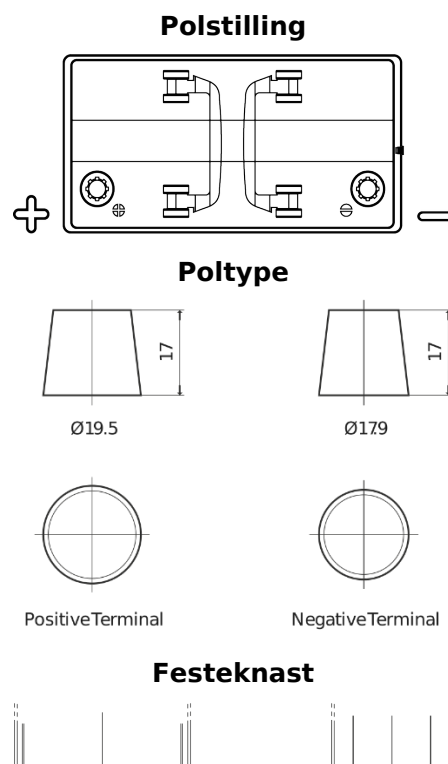

Sortimentsoversikt

Batterier til Marine og fritid

Dual ER550

| | |
|--------------------|---------------|
| Art.nr. | ER550 |
| Technology | Flooded |
| EAN/GTIN | 3661024035989 |
| Spenning | 12 V |
| Kapasitet | 115 Ah |
| CCA | 760 A |
| Watt hour | 550 Wh |
| Lengde | 349 mm |
| Bredde | 175 mm |
| Høyde | 235 mm |
| Kasse | D02 |
| Polstilling | ETN 1 |
| Poltype | EN taper post |
| Festeknast | B0 |
| Vekt (kan variere) | 27.80 kg |