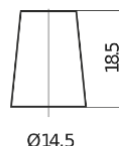

**Panoramica prodotti**

Batterie per Auto

**Technica TB356A**

Riferimenti	TB356A
Technology	Flooded
EAN/GTIN	3661024054881
Voltaggio	12 V
Capacità	35 Ah
CCA	240 A
Lunghezza	187 mm
Larghezza	127 mm
Altezza	220 mm
Dimensioni articolo	B19
Polarità	ETN 0
Tipo di terminale	JIS taper post
Attacchi base	Korean B1 Long
Peso (soggetto a variazioni)	8.90 kg

**Polarità**

**Tipo di terminale**

Positive Terminal

Negative Terminal

**Attacchi base**

Il design, le caratteristiche e le specifiche possono essere modificate senza preavviso. Decliniamo qualsiasi dichiarazione o garanzia, esplicita o implicita, in merito ai dati o alle raccomandazioni e in nessun caso saremo responsabili per eventuali perdite o danni che si presume siano derivati di conseguenza. Alcuni prodotti potrebbero non essere disponibili nel tuo mercato locale.