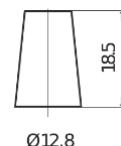

**Panoramica prodotti**

Batterie per Auto

**Technica TB356A**

Riferimenti	TB356A
Technology	Flooded
EAN/GTIN	3661024054881
Voltaggio	12 V
Capacità	35 Ah
CCA	240 A
Lunghezza	187 mm
Larghezza	127 mm
Altezza	220 mm
Dimensioni articolo	B19
Polarità	ETN 0
Tipo di terminale	JIS taper post
Attacchi base	Korean B1 Long
Peso (soggetto a variazioni)	8.90 kg

**Polarità**

**Tipo di terminale**

Positive Terminal

Negative Terminal

**Attacchi base**

Il design, le caratteristiche e le specifiche possono essere modificate senza preavviso. Decliniamo qualsiasi dichiarazione o garanzia, esplicita o implicita, in merito ai dati o alle raccomandazioni e in nessun caso saremo responsabili per eventuali perdite o danni che si presume siano derivati di conseguenza. Alcuni prodotti potrebbero non essere disponibili nel tuo mercato locale.