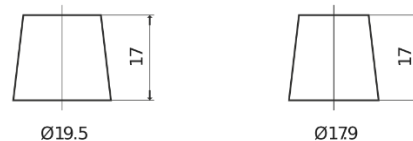

Tipo di terminale