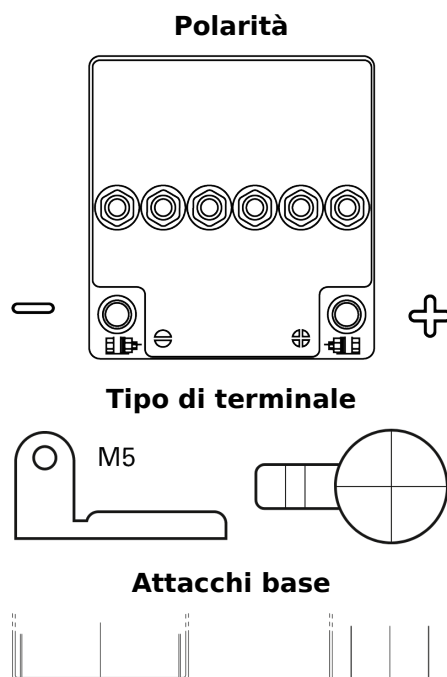

Panoramica prodotti

Batterie per Nautica e tempo libero

Equipment GEL ES290

Riferimenti	ES290
Technology	GEL
EAN/GTIN	3661024035866
Voltaggio	12 V
Capacità	25 Ah
Watt hour	290 Wh
Lunghezza	166 mm
Larghezza	175 mm
Altezza	125 mm
Dimensioni articolo	P24
Polarità	ETN 0
Tipo di terminale	Flat lug hole M5
Attacchi base	B0
Peso (soggetto a variazioni)	9.60 kg