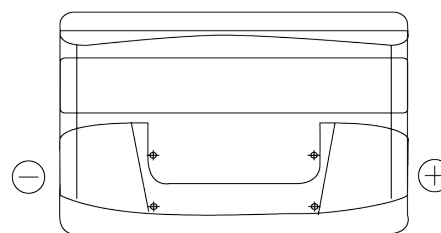

Panoramica prodotti

Batterie per Auto

Excell EB1000

Riferimenti	EB1000
Technology	Flooded
EAN/GTIN	3661024034715
Voltaggio	12 V
Capacità	100 Ah
CCA	720 A
Lunghezza	315 mm
Larghezza	175 mm
Altezza	205 mm
Dimensioni articolo	LH4
Polarità	ETN 0
Tipo di terminale	EN taper post
Attacchi base	B13
Peso (soggetto a variazioni)	21.90 kg

Polarità

Tipo di terminale

Ø19.5

Ø17.9

Positive Terminal

Negative Terminal

Attacchi base

5 notches