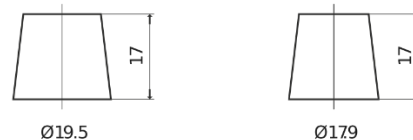

Tipo di terminale