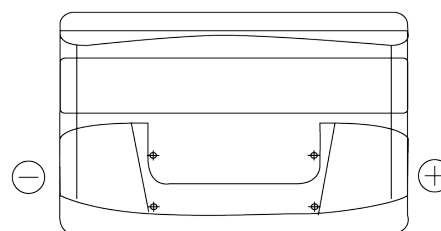

**Panoramica prodotti**

Batterie per Auto

**Excell EB852**

Riferimenti	EB852
Technology	Flooded
EAN/GTIN	3661024034661
Voltaggio	12 V
Capacità	85 Ah
CCA	760 A
Lunghezza	353 mm
Larghezza	175 mm
Altezza	175 mm
Dimensioni articolo	LB5
Polarità	ETN 0
Tipo di terminale	EN taper post
Attacchi base	B13
Peso (soggetto a variazioni)	19.40 kg

**Polarità**

**Tipo di terminale**

Positive Terminal

Negative Terminal

**Attacchi base**

Il design, le caratteristiche e le specifiche possono essere modificate senza preavviso. Decliniamo qualsiasi dichiarazione o garanzia, esplicita o implicita, in merito ai dati o alle raccomandazioni e in nessun caso saremo responsabili per eventuali perdite o danni che si presume siano derivati di conseguenza. Alcuni prodotti potrebbero non essere disponibili nel tuo mercato locale.