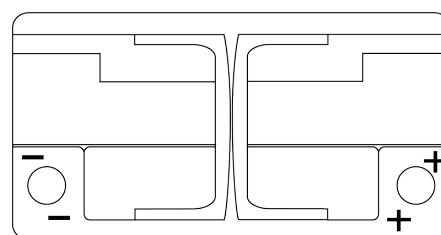

**Panoramica prodotti**

Batterie per Auto

**Premium EA852**

Riferimenti	EA852
Technology	Flooded
EAN/GTIN	3661024034296
Voltaggio	12 V
Capacità	85 Ah
CCA	800 A
Lunghezza	315 mm
Larghezza	175 mm
Altezza	175 mm
Dimensioni articolo	LB4
Polarità	ETN 0
Tipo di terminale	EN taper post
Attacchi base	B13
Peso (soggetto a variazioni)	18.60 kg

**Polarità****Tipo di terminale**

Positive Terminal

Negative Terminal

**Attacchi base**

Il design, le caratteristiche e le specifiche possono essere modificate senza preavviso. Decliniamo qualsiasi dichiarazione o garanzia, esplicita o implicita, in merito ai dati o alle raccomandazioni e in nessun caso saremo responsabili per eventuali perdite o danni che si presume siano derivati di conseguenza. Alcuni prodotti potrebbero non essere disponibili nel tuo mercato locale.