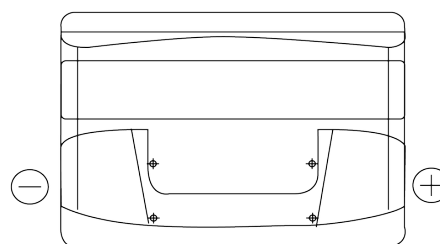

Panoramica prodotti

Batterie per Auto

Excell EB802

Riferimenti	EB802
Technology	Flooded
EAN/GTIN	3661024034654
Voltaggio	12 V
Capacità	80 Ah
CCA	700 A
Lunghezza	315 mm
Larghezza	175 mm
Altezza	175 mm
Dimensioni articolo	LB4
Polarità	ETN 0
Tipo di terminale	EN taper post
Attacchi base	B13
Peso (soggetto a variazioni)	17.80 kg

Polarità

Tipo di terminale

Positive Terminal

Negative Terminal

Attacchi base

Il design, le caratteristiche e le specifiche possono essere modificate senza preavviso. Decliniamo qualsiasi dichiarazione o garanzia, esplicita o implicita, in merito ai dati o alle raccomandazioni e in nessun caso saremo responsabili per eventuali perdite o danni che si presume siano derivati di conseguenza. Alcuni prodotti potrebbero non essere disponibili nel tuo mercato locale.