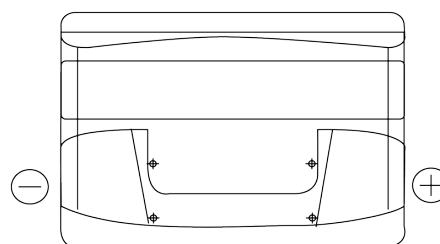

Panoramica prodotti

Batterie per Auto

Excell EB712

Riferimenti	EB712
Technology	Flooded
EAN/GTIN	3661024034647
Voltaggio	12 V
Capacità	71 Ah
CCA	670 A
Lunghezza	278 mm
Larghezza	175 mm
Altezza	175 mm
Dimensioni articolo	LB3
Polarità	ETN 0
Tipo di terminale	EN taper post
Attacchi base	B13
Peso (soggetto a variazioni)	15.30 kg

Polarità**Tipo di terminale**

Positive Terminal

Negative Terminal

Attacchi base

Il design, le caratteristiche e le specifiche possono essere modificate senza preavviso. Decliniamo qualsiasi dichiarazione o garanzia, esplicita o implicita, in merito ai dati o alle raccomandazioni e in nessun caso saremo responsabili per eventuali perdite o danni che si presume siano derivati di conseguenza. Alcuni prodotti potrebbero non essere disponibili nel tuo mercato locale.