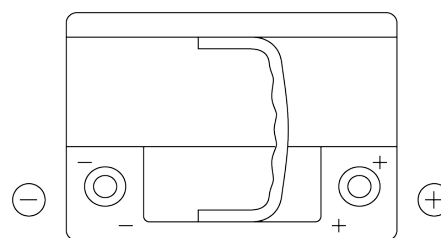

Panoramica prodotti

Batterie per Auto

Premium EA612

Riferimenti	EA612
Technology	Flooded
EAN/GTIN	3661024034272
Voltaggio	12 V
Capacità	61 Ah
CCA	600 A
Lunghezza	242 mm
Larghezza	175 mm
Altezza	175 mm
Dimensioni articolo	LB2
Polarità	ETN 0
Tipo di terminale	EN taper post
Attacchi base	B13
Peso (soggetto a variazioni)	14.00 kg

Polarità

Tipo di terminale

Positive Terminal

Negative Terminal

Attacchi base

Il design, le caratteristiche e le specifiche possono essere modificate senza preavviso. Decliniamo qualsiasi dichiarazione o garanzia, esplicita o implicita, in merito ai dati o alle raccomandazioni e in nessun caso saremo responsabili per eventuali perdite o danni che si presume siano derivati di conseguenza. Alcuni prodotti potrebbero non essere disponibili nel tuo mercato locale.