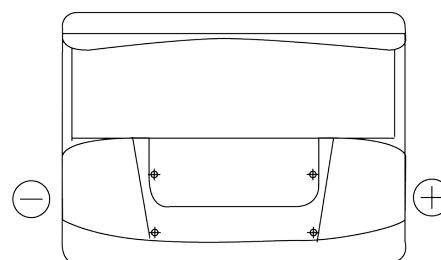

**Panoramica prodotti**

Batterie per Auto

**Excell EB602**

Riferimenti	EB602
Technology	Flooded
EAN/GTIN	3661024034630
Voltaggio	12 V
Capacità	60 Ah
CCA	540 A
Lunghezza	242 mm
Larghezza	175 mm
Altezza	175 mm
Dimensioni articolo	LB2
Polarità	ETN 0
Tipo di terminale	EN taper post
Attacchi base	B13
Peso (soggetto a variazioni)	12.90 kg

**Polarità**

**Tipo di terminale**

Positive Terminal

Negative Terminal

**Attacchi base**

Il design, le caratteristiche e le specifiche possono essere modificate senza preavviso. Decliniamo qualsiasi dichiarazione o garanzia, esplicita o implicita, in merito ai dati o alle raccomandazioni e in nessun caso saremo responsabili per eventuali perdite o danni che si presume siano derivati di conseguenza. Alcuni prodotti potrebbero non essere disponibili nel tuo mercato locale.