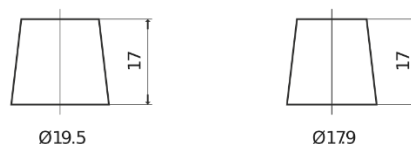

Tipo di terminale