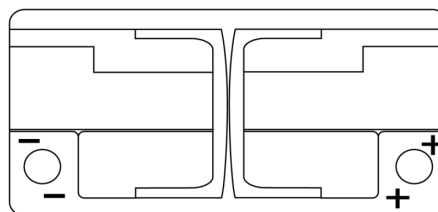

**Panoramica prodotti**

Batterie per Auto

**Premium EA1000**

Riferimenti	EA1000
Technology	Flooded
EAN/GTIN	3661024034258
Voltaggio	12 V
Capacità	100 Ah
CCA	900 A
Lunghezza	353 mm
Larghezza	175 mm
Altezza	190 mm
Dimensioni articolo	L05
Polarità	ETN 0
Tipo di terminale	EN taper post
Attacchi base	B13
Peso (soggetto a variazioni)	22.60 kg

**Polarità****Tipo di terminale**

Positive Terminal

Negative Terminal

**Attacchi base**

Il design, le caratteristiche e le specifiche possono essere modificate senza preavviso. Decliniamo qualsiasi dichiarazione o garanzia, esplicita o implicita, in merito ai dati o alle raccomandazioni e in nessun caso saremo responsabili per eventuali perdite o danni che si presume siano derivati di conseguenza. Alcuni prodotti potrebbero non essere disponibili nel tuo mercato locale.