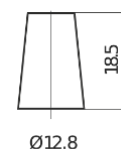

Panoramica prodotti

Batterie per Auto

Excell EB356

Riferimenti	EB356
Technology	Flooded
EAN/GTIN	3661024034333
Voltaggio	12 V
Capacità	35 Ah
CCA	240 A
Lunghezza	187 mm
Larghezza	127 mm
Altezza	220 mm
Dimensioni articolo	B19
Polarità	ETN 0
Tipo di terminale	JIS taper post
Attacchi base	B0
Peso (soggetto a variazioni)	8.90 kg

Polarità**Tipo di terminale**

Positive Terminal

Negative Terminal

Attacchi base

Il design, le caratteristiche e le specifiche possono essere modificate senza preavviso. Decliniamo qualsiasi dichiarazione o garanzia, esplicita o implicita, in merito ai dati o alle raccomandazioni e in nessun caso saremo responsabili per eventuali perdite o danni che si presume siano derivati di conseguenza. Alcuni prodotti potrebbero non essere disponibili nel tuo mercato locale.