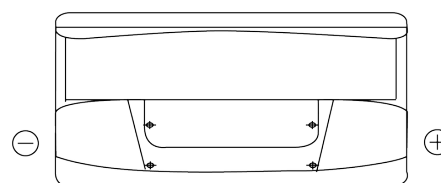

Panoramica prodotti

Batterie per Camion, Bus, macchine da costruzione e agricole

PowerPRO Agri&Construction EJ1000

Riferimenti	EJ1000
Technology	Flooded
EAN/GTIN	3661024036986
Voltaggio	12 V
Capacità	100 Ah
CCA	850 A
Lunghezza	353 mm
Larghezza	175 mm
Altezza	190 mm
Dimensioni articolo	L05
Polarità	ETN 0
Tipo di terminale	EN taper post
Attacchi base	B13
Peso (soggetto a variazioni)	21.80 kg

Polarità

Tipo di terminale

Positive Terminal

Negative Terminal

Attacchi base

Il design, le caratteristiche e le specifiche possono essere modificate senza preavviso. Decliniamo qualsiasi dichiarazione o garanzia, esplicita o implicita, in merito ai dati o alle raccomandazioni e in nessun caso saremo responsabili per eventuali perdite o danni che si presume siano derivati di conseguenza. Alcuni prodotti potrebbero non essere disponibili nel tuo mercato locale.