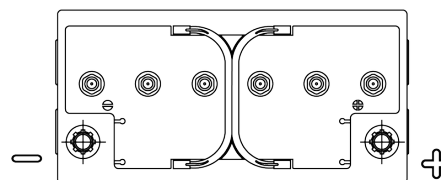

Panoramica prodotti

Batterie per Nautica e tempo libero

Equipment GEL ES900

Riferimenti	ES900
Technology	GEL
EAN/GTIN	3661024035835
Voltaggio	12 V
Capacità	80 Ah
Watt hour	900 Wh
Lunghezza	353 mm
Larghezza	175 mm
Altezza	190 mm
Dimensioni articolo	L05
Polarità	ETN 0
Tipo di terminale	EN taper post
Attacchi base	B13
Peso (soggetto a variazioni)	25.50 kg

Polarità

Tipo di terminale

Positive Terminal

Negative Terminal

Attacchi base

Il design, le caratteristiche e le specifiche possono essere modificate senza preavviso. Decliniamo qualsiasi dichiarazione o garanzia, esplicita o implicita, in merito ai dati o alle raccomandazioni e in nessun caso saremo responsabili per eventuali perdite o danni che si presume siano derivati di conseguenza. Alcuni prodotti potrebbero non essere disponibili nel tuo mercato locale.