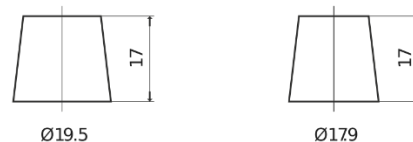

Tipo di terminale