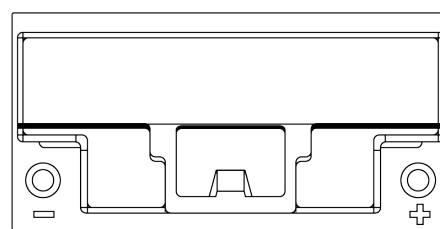

Panoramica prodotti

Batterie per Nautica e tempo libero

Equipment Li-Ion EV1250

Riferimenti	EV1250
Technology	Li-Ion
EAN/GTIN	3661024037655
Voltaggio	12 V
Capacità	96 Ah
Watt hour	1250 Wh
Lunghezza	355 mm
Larghezza	176 mm
Altezza	190 mm
Dimensioni articolo	L05
Polarità	ETN 0
Tipo di terminale	EN taper post
Attacchi base	B13
Peso (soggetto a variazioni)	12.60 kg

Polarità**Tipo di terminale**

Ø19.5

Ø17.9

Positive Terminal

Negative Terminal

Attacchi base

5 notches

Il design, le caratteristiche e le specifiche possono essere modificate senza preavviso. Decliniamo qualsiasi dichiarazione o garanzia, esplicita o implicita, in merito ai dati o alle raccomandazioni e in nessun caso saremo responsabili per eventuali perdite o danni che si presume siano derivati di conseguenza. Alcuni prodotti potrebbero non essere disponibili nel tuo mercato locale.