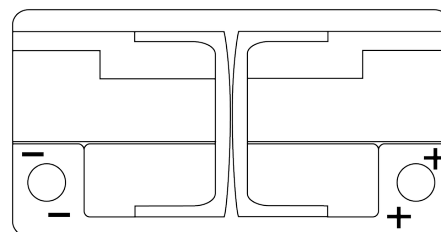

**Panoramica prodotti**

Batterie per Auto

**EFB EL800**

Riferimenti	EL800
Technology	EFB
EAN/GTIN	3661024035705
Voltaggio	12 V
Capacità	80 Ah
CCA	800 A
Lunghezza	315 mm
Larghezza	175 mm
Altezza	190 mm
Dimensioni articolo	L04
Polarità	ETN 0
Tipo di terminale	EN taper post
Attacchi base	B13
Peso (soggetto a variazioni)	22.10 kg

**Polarità**

**Tipo di terminale**

Ø19.5

Ø17.9

Positive Terminal

Negative Terminal

**Attacchi base**

5 notches