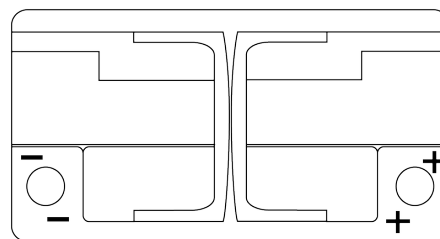

Panoramica prodotti

Batterie per Auto

Premium EA900

Riferimenti	EA900
Technology	Flooded
EAN/GTIN	3661024036450
Voltaggio	12 V
Capacità	90 Ah
CCA	720 A
Lunghezza	315 mm
Larghezza	175 mm
Altezza	190 mm
Dimensioni articolo	L04
Polarità	ETN 0
Tipo di terminale	EN taper post
Attacchi base	B13
Peso (soggetto a variazioni)	19.70 kg

Polarità

Tipo di terminale

Positive Terminal

Negative Terminal

Attacchi base

Il design, le caratteristiche e le specifiche possono essere modificate senza preavviso. Decliniamo qualsiasi dichiarazione o garanzia, esplicita o implicita, in merito ai dati o alle raccomandazioni e in nessun caso saremo responsabili per eventuali perdite o danni che si presume siano derivati di conseguenza. Alcuni prodotti potrebbero non essere disponibili nel tuo mercato locale.