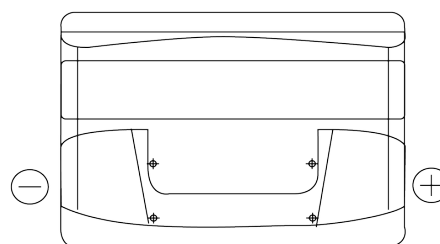

Panoramica prodotti

Batterie per Auto

Excell EB800

Riferimenti	EB800
Technology	Flooded
EAN/GTIN	3661024036443
Voltaggio	12 V
Capacità	80 Ah
CCA	640 A
Lunghezza	315 mm
Larghezza	175 mm
Altezza	190 mm
Dimensioni articolo	L04
Polarità	ETN 0
Tipo di terminale	EN taper post
Attacchi base	B13
Peso (soggetto a variazioni)	19.00 kg

Polarità**Tipo di terminale**

Positive Terminal

Negative Terminal

Attacchi base

Il design, le caratteristiche e le specifiche possono essere modificate senza preavviso. Decliniamo qualsiasi dichiarazione o garanzia, esplicita o implicita, in merito ai dati o alle raccomandazioni e in nessun caso saremo responsabili per eventuali perdite o danni che si presume siano derivati di conseguenza. Alcuni prodotti potrebbero non essere disponibili nel tuo mercato locale.