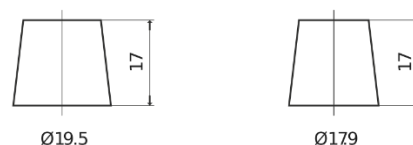

Tipo di terminale