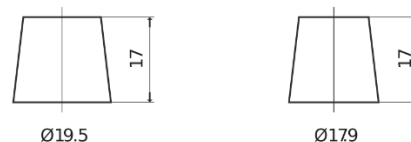

Panoramica prodotti

Batterie per Auto

EFB DL700

Riferimenti	DL700
Technology	EFB
EAN/GTIN	3661024025690
Voltaggio	12 V
Capacità	70 Ah
CCA	760 A
Lunghezza	278 mm
Larghezza	175 mm
Altezza	190 mm
Dimensioni articolo	L03
Polarità	ETN 0
Tipo di terminale	EN taper post
Attacchi base	B13
Peso (soggetto a variazioni)	19.30 kg

Polarità

Tipo di terminale

Positive Terminal

Negative Terminal

Attacchi base

Il design, le caratteristiche e le specifiche possono essere modificate senza preavviso. Decliniamo qualsiasi dichiarazione o garanzia, esplicita o implicita, in merito ai dati o alle raccomandazioni e in nessun caso saremo responsabili per eventuali perdite o danni che si presume siano derivati di conseguenza. Alcuni prodotti potrebbero non essere disponibili nel tuo mercato locale.