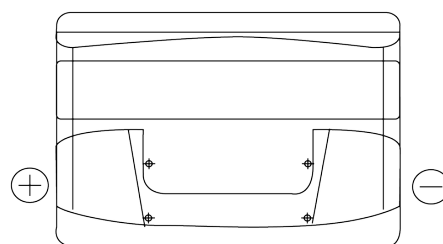

Panoramica prodotti

Batterie per Auto

Excell EB741

Riferimenti	EB741
Technology	Flooded
EAN/GTIN	3661024034562
Voltaggio	12 V
Capacità	74 Ah
CCA	680 A
Lunghezza	278 mm
Larghezza	175 mm
Altezza	190 mm
Dimensioni articolo	L03
Polarità	ETN 1
Tipo di terminale	EN taper post
Attacchi base	B13
Peso (soggetto a variazioni)	16.60 kg

Polarità**Tipo di terminale**

Positive Terminal

Negative Terminal

Attacchi base

Il design, le caratteristiche e le specifiche possono essere modificate senza preavviso. Decliniamo qualsiasi dichiarazione o garanzia, esplicita o implicita, in merito ai dati o alle raccomandazioni e in nessun caso saremo responsabili per eventuali perdite o danni che si presume siano derivati di conseguenza. Alcuni prodotti potrebbero non essere disponibili nel tuo mercato locale.