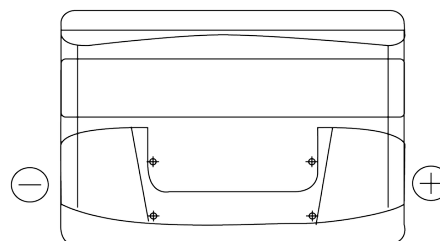

Panoramica prodotti

Batterie per Auto

Excell EB740

Riferimenti	EB740
Technology	Flooded
EAN/GTIN	3661024034555
Voltaggio	12 V
Capacità	74 Ah
CCA	680 A
Lunghezza	278 mm
Larghezza	175 mm
Altezza	190 mm
Dimensioni articolo	L03
Polarità	ETN 0
Tipo di terminale	EN taper post
Attacchi base	B13
Peso (soggetto a variazioni)	16.60 kg

Polarità

Tipo di terminale

Positive Terminal

Negative Terminal

Attacchi base

Il design, le caratteristiche e le specifiche possono essere modificate senza preavviso. Decliniamo qualsiasi dichiarazione o garanzia, esplicita o implicita, in merito ai dati o alle raccomandazioni e in nessun caso saremo responsabili per eventuali perdite o danni che si presume siano derivati di conseguenza. Alcuni prodotti potrebbero non essere disponibili nel tuo mercato locale.