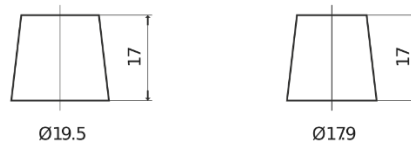

Tipo di terminale

Positive Terminal

Negative Terminal