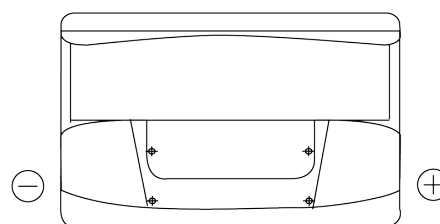

Panoramica prodotti

Batterie per Nautica e tempo libero

Start EN750

Riferimenti	EN750
Technology	Flooded
EAN/GTIN	3661024036085
Voltaggio	12 V
Capacità	74 Ah
CCA	680 A
MCA	750
Lunghezza	278 mm
Larghezza	175 mm
Altezza	190 mm
Dimensioni articolo	L03
Polarità	ETN 0
Tipo di terminale	EN taper post
Attacchi base	B13
Peso (soggetto a variazioni)	16.60 kg

Polarità**Tipo di terminale**

Positive Terminal

Negative Terminal

Attacchi base

Il design, le caratteristiche e le specifiche possono essere modificate senza preavviso. Decliniamo qualsiasi dichiarazione o garanzia, esplicita o implicita, in merito ai dati o alle raccomandazioni e in nessun caso saremo responsabili per eventuali perdite o danni che si presume siano derivati di conseguenza. Alcuni prodotti potrebbero non essere disponibili nel tuo mercato locale.