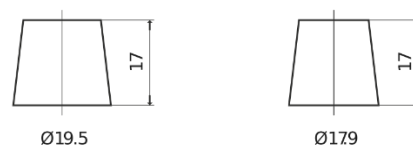

Tipo di terminale