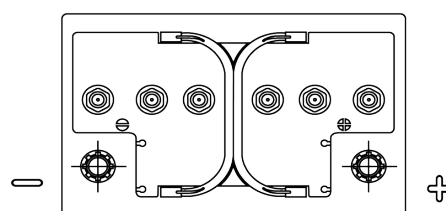

**Panoramica prodotti**

Batterie per Nautica e tempo libero

**Equipment GEL ES650**

Riferimenti	ES650
Technology	GEL
EAN/GTIN	3661024035842
Voltaggio	12 V
Capacità	56 Ah
Watt hour	650 Wh
Lunghezza	278 mm
Larghezza	175 mm
Altezza	190 mm
Dimensioni articolo	L03
Polarità	ETN 0
Tipo di terminale	EN taper post
Attacchi base	B13
Peso (soggetto a variazioni)	20.80 kg

**Polarità**

**Tipo di terminale**

Positive Terminal

Negative Terminal

**Attacchi base**

Il design, le caratteristiche e le specifiche possono essere modificate senza preavviso. Decliniamo qualsiasi dichiarazione o garanzia, esplicita o implicita, in merito ai dati o alle raccomandazioni e in nessun caso saremo responsabili per eventuali perdite o danni che si presume siano derivati di conseguenza. Alcuni prodotti potrebbero non essere disponibili nel tuo mercato locale.