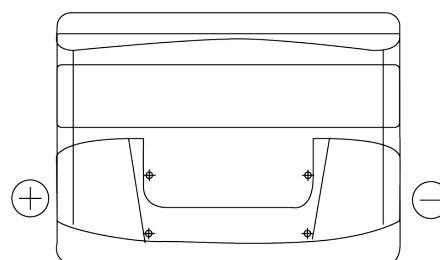

Panoramica prodotti

Batterie per Auto

Excell EB621

Riferimenti	EB621
Technology	Flooded
EAN/GTIN	3661024034548
Voltaggio	12 V
Capacità	62 Ah
CCA	540 A
Lunghezza	242 mm
Larghezza	175 mm
Altezza	190 mm
Dimensioni articolo	L02
Polarità	ETN 1
Tipo di terminale	EN taper post
Attacchi base	B13
Peso (soggetto a variazioni)	14.20 kg

Polarità

Tipo di terminale

Positive Terminal

Negative Terminal

Attacchi base

Il design, le caratteristiche e le specifiche possono essere modificate senza preavviso. Decliniamo qualsiasi dichiarazione o garanzia, esplicita o implicita, in merito ai dati o alle raccomandazioni e in nessun caso saremo responsabili per eventuali perdite o danni che si presume siano derivati di conseguenza. Alcuni prodotti potrebbero non essere disponibili nel tuo mercato locale.