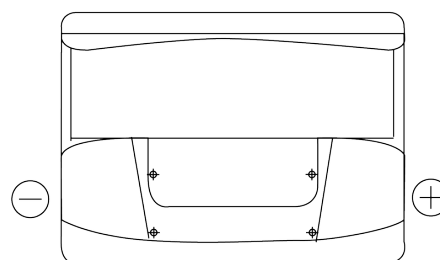

**Panoramica prodotti**

Batterie per Auto

**Excell EB620**

Riferimenti	EB620
Technology	Flooded
EAN/GTIN	3661024034531
Voltaggio	12 V
Capacità	62 Ah
CCA	540 A
Lunghezza	242 mm
Larghezza	175 mm
Altezza	190 mm
Dimensioni articolo	L02
Polarità	ETN 0
Tipo di terminale	EN taper post
Attacchi base	B13
Peso (soggetto a variazioni)	14.20 kg

**Polarità**

**Tipo di terminale**

Positive Terminal

Negative Terminal

**Attacchi base**

Il design, le caratteristiche e le specifiche possono essere modificate senza preavviso. Decliniamo qualsiasi dichiarazione o garanzia, esplicita o implicita, in merito ai dati o alle raccomandazioni e in nessun caso saremo responsabili per eventuali perdite o danni che si presume siano derivati di conseguenza. Alcuni prodotti potrebbero non essere disponibili nel tuo mercato locale.