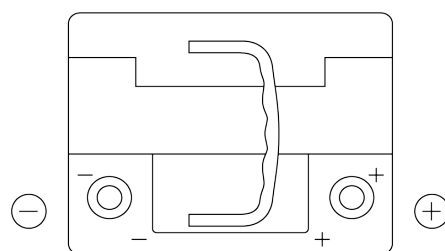

Panoramica prodotti

Batterie per Auto

Premium EA530

| | |
|------------------------------|---------------|
| Riferimenti | EA530 |
| Technology | Flooded |
| EAN/GTIN | 3661024034203 |
| Voltaggio | 12 V |
| Capacità | 53 Ah |
| CCA | 540 A |
| Lunghezza | 207 mm |
| Larghezza | 175 mm |
| Altezza | 190 mm |
| Dimensioni articolo | L01 |
| Polarità | ETN 0 |
| Tipo di terminale | EN taper post |
| Attacchi base | B13 |
| Peso (soggetto a variazioni) | 12.70 kg |

Polarità**Tipo di terminale**

Positive Terminal

Negative Terminal

Attacchi base

Il design, le caratteristiche e le specifiche possono essere modificate senza preavviso. Decliniamo qualsiasi dichiarazione o garanzia, esplicita o implicita, in merito ai dati o alle raccomandazioni e in nessun caso saremo responsabili per eventuali perdite o danni che si presume siano derivati di conseguenza. Alcuni prodotti potrebbero non essere disponibili nel tuo mercato locale.