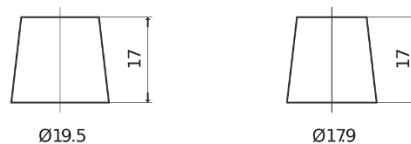

Tipo di terminale