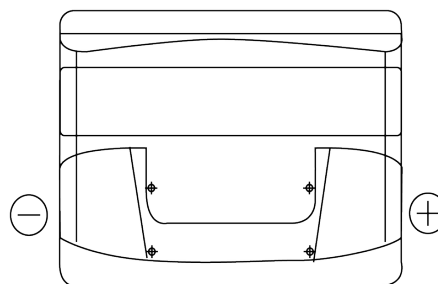

**Panoramica prodotti**

Batterie per Nautica e tempo libero

**Start EN500**

Riferimenti	EN500
Technology	Flooded
EAN/GTIN	3661024036108
Voltaggio	12 V
Capacità	50 Ah
CCA	450 A
MCA	500
Lunghezza	207 mm
Larghezza	175 mm
Altezza	190 mm
Dimensioni articolo	L01
Polarità	ETN 0
Tipo di terminale	EN taper post
Attacchi base	B13
Peso (soggetto a variazioni)	12.20 kg

**Polarità****Tipo di terminale**

Positive Terminal

Negative Terminal

**Attacchi base**

Il design, le caratteristiche e le specifiche possono essere modificate senza preavviso. Decliniamo qualsiasi dichiarazione o garanzia, esplicita o implicita, in merito ai dati o alle raccomandazioni e in nessun caso saremo responsabili per eventuali perdite o danni che si presume siano derivati di conseguenza. Alcuni prodotti potrebbero non essere disponibili nel tuo mercato locale.