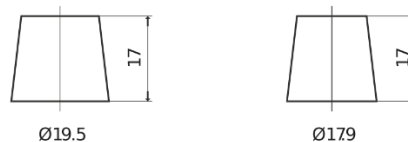

Tipo di terminale